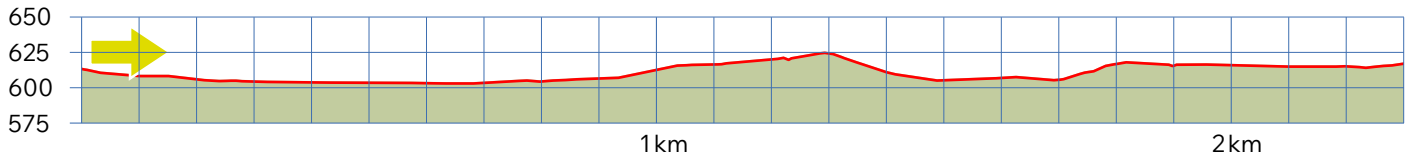

BEICHLLEN

8

8820 WÄDENSWIL

2.3 km

↑36 m
↓32 m

m.ü.M.

Parcours Start: Bushaltestelle Beichlen

Wädenswiler Sportplätze